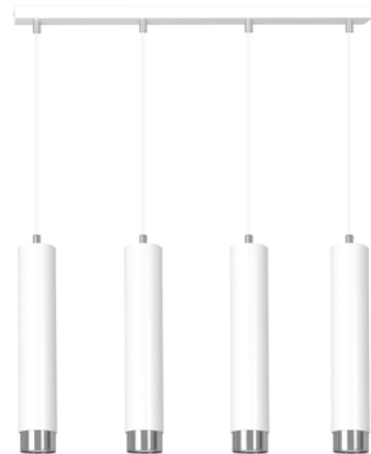

643/1 KIBO 1 BL/CHROM
height max 100 cm width 8 cm
● 1 x GU-10 max 8 W

642/1 KIBO 1 WH/GOLD
height max 100 cm width 8 cm
● 1 x GU-10 max 8 W

644/1 KIBO 1 BL/GOLD
height max 100 cm width 8 cm
● 1 x GU-10 max 8 W

641/3 KIBO 3 WH/CHROM
height max 100 cm width 46 cm
● 3 x GU-10 max 8 W

643/3 KIBO 3 BL/CHROM
height max 100 cm width 46 cm
● 3 x GU-10 max 8 W

642/3 KIBO 3 WH/GOLD
height max 100 cm width 46 cm
● 3 x GU-10 max 8 W

644/3 KIBO 3 BL/GOLD
height max 100 cm width 46 cm
● 3 x GU-10 max 8 W

641/4 KIBO 4 WH/CHROM
height max 100 cm width 60 cm
● 4 x GU-10 max 8 W

643/4 KIBO 4 BL/CHROM
height max 100 cm width 60 cm
● 4 x GU-10 max 8 W