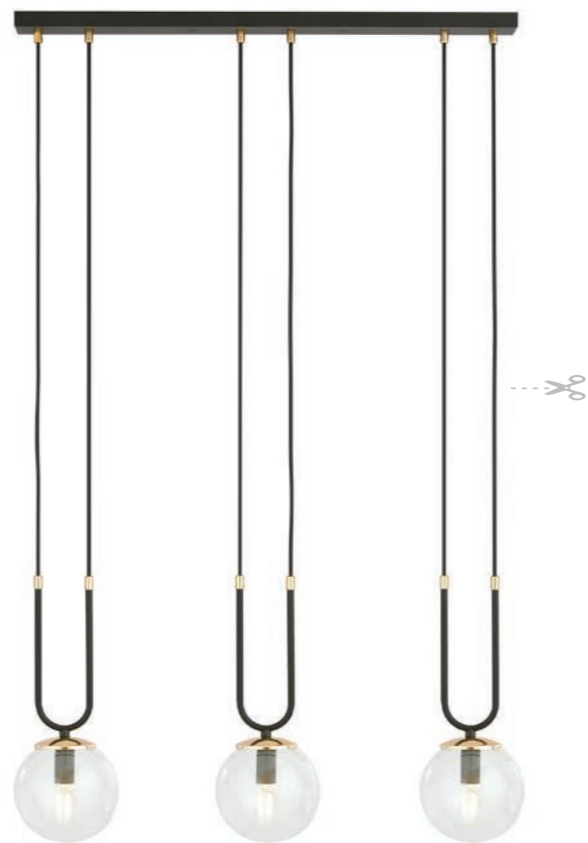

1114/3 GLAM 3 BLACK/TRANSPARENT
height max 115 cm width 70 cm
● 3 x E14 max 10 W