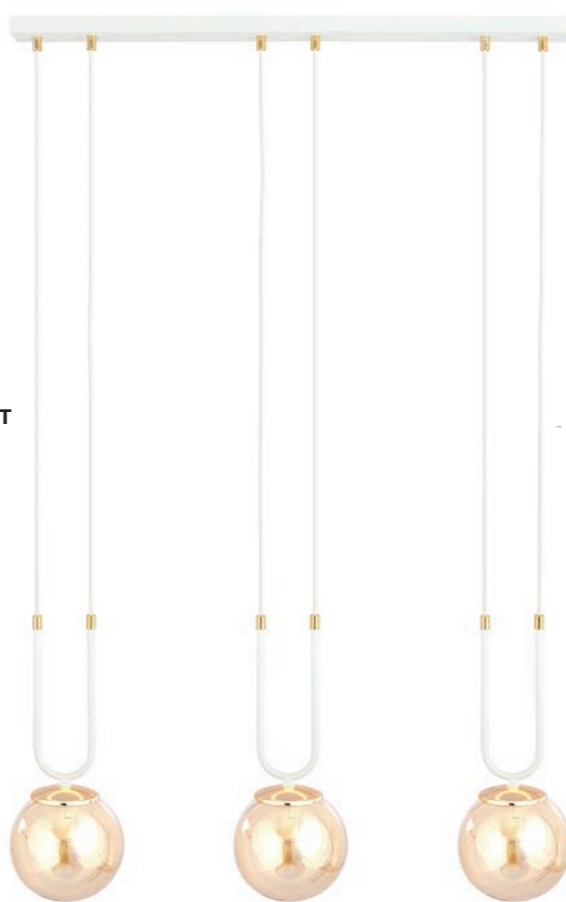

1115/1 GLAM 1 WHITE/OPAL

height max 115 cm width 15 cm

● 1 x E14 max 10 W

dostępne | available 

1116/1 GLAM 1 WHITE/TRANSPARENT
height max 115 cm width 15 cm
● 1 x E14 max 10 W

1116/3 GLAM 3 WHITE/TRANSPARENT
height max 115 cm width 70 cm
● 3 x E14 max 10 W