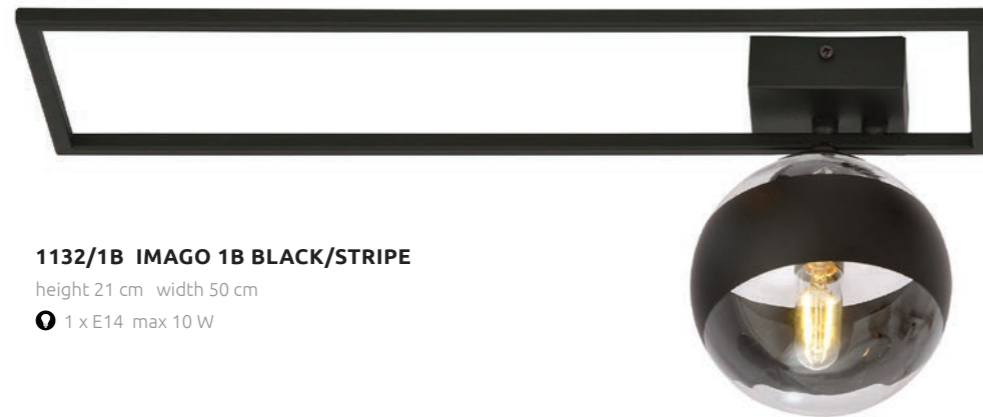

1131/1C IMAGO 1C BLACK/GRAFIT
height 21 cm width 50 cm
● 1 x E14 max 10 W

1131/1F IMAGO 1F BLACK/GRAFIT
height 21 cm width 50 cm
● 1 x E14 max 10 W

1132/1A IMAGO 1A BLACK/STRIPE

height 21 cm width 50 cm

1 x E14 max 10 W