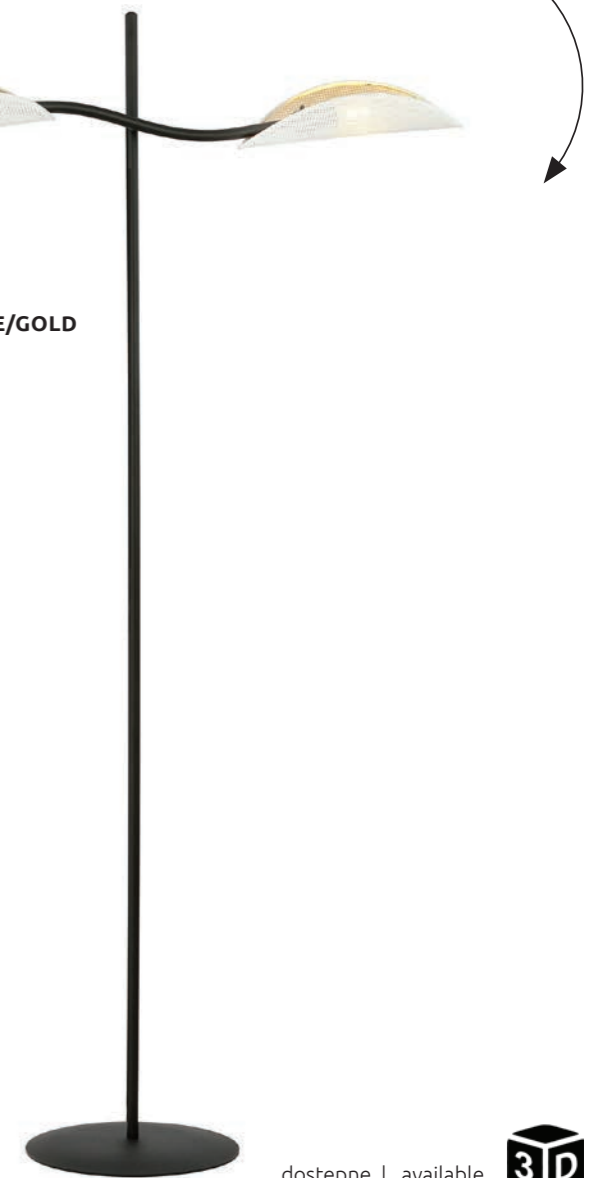

1107/LP2 LOTUS LP2 WHITE/GOLD
height 150 cm width 65 cm
● 2 x E14 max 10 W