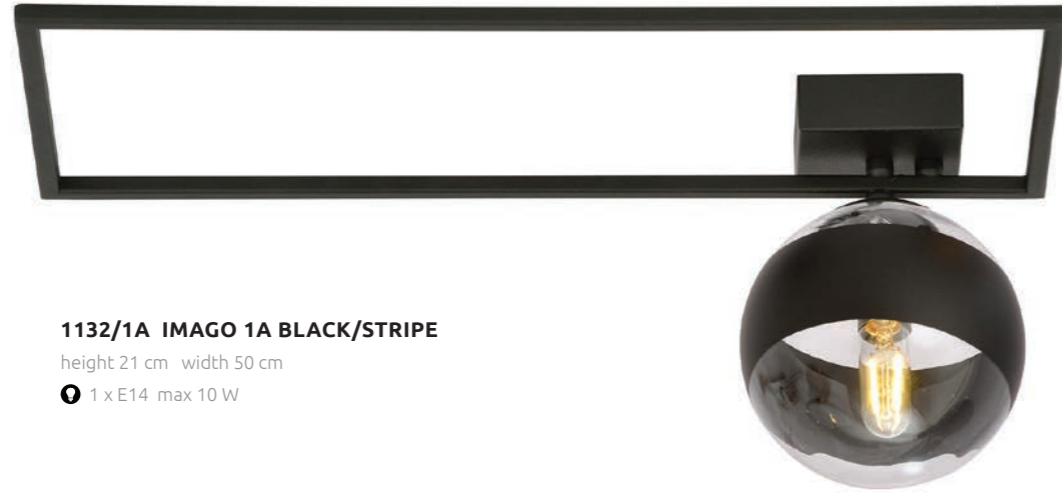

1132/1A IMAGO 1A BLACK/STRIPE

height 21 cm width 50 cm

1 x E14 max 10 W