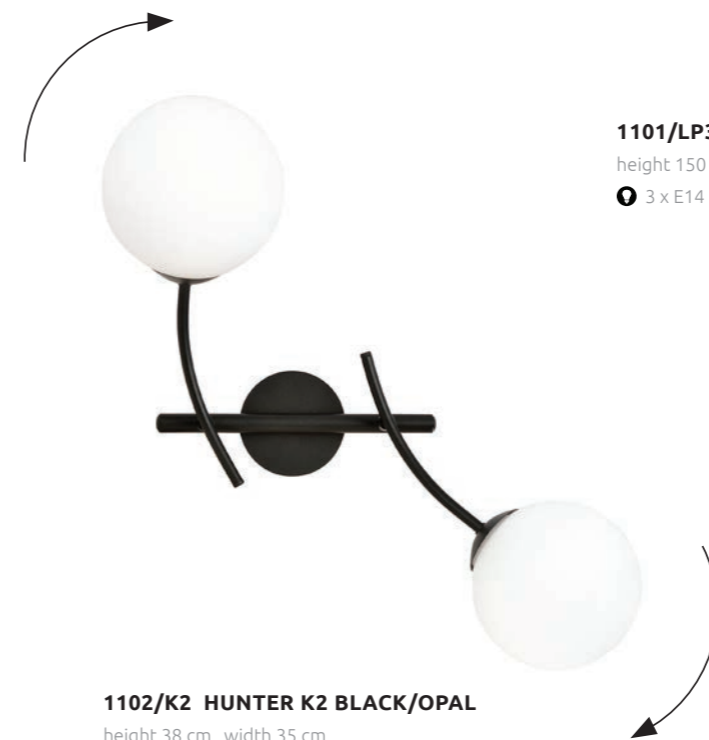

1102/2 HUNTER 2 BLACK/OPAL

height 60 cm width 83 cm

2 x E14 max 10 W

1102/4 HUNTER 4 BLACK/OPAL

height 63 cm width 89 cm

4 x E14 max 10 W

1102/K2 HUNTER K2 BLACK/OPAL

height 38 cm width 35 cm