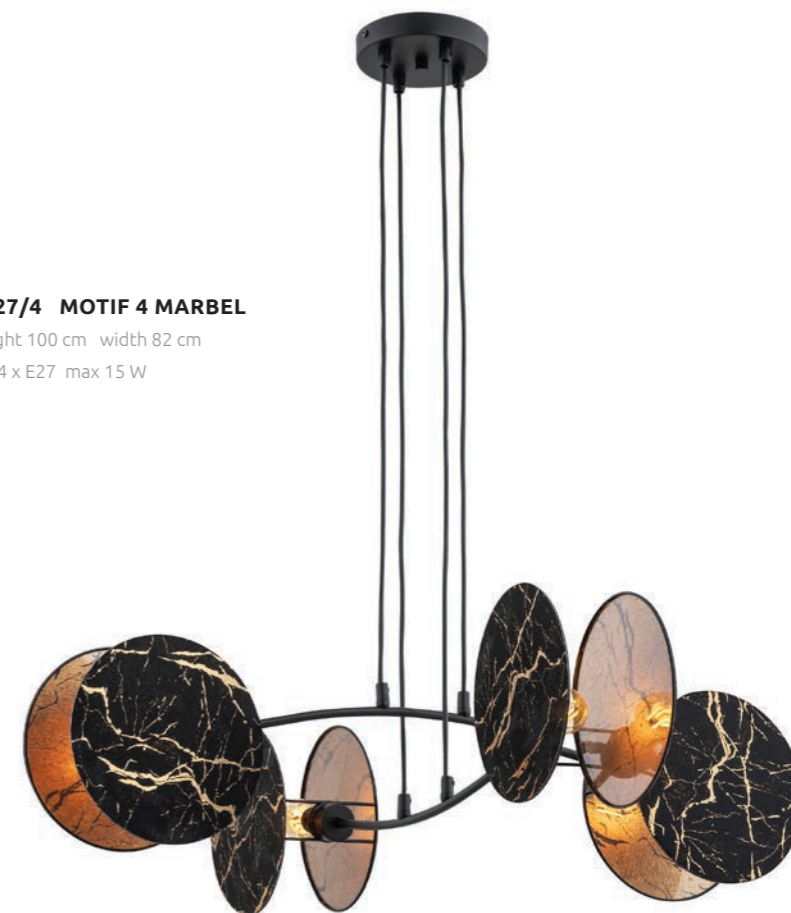

HIRO
326

ZEN
288

GIGI
302

BOLT
321

KIBO
328

1326/4 MOTIF 4 GOLD
height 100 cm width 82 cm
● 4 x E27 max 15 W

1327/4 MOTIF 4 MARBEL
height 100 cm width 82 cm
● 4 x E27 max 15 W

1326/2 MOTIF 2 GOLD
height 100 cm width 82 cm
● 2 x E27 max 15 W

1326/K1 MOTIF K1 GOLD
height 26 cm width 20 cm
● 1 x E27 max 15 W

1327/2 MOTIF 2 MARBEL
height 100 cm width 82 cm
● 2 x E27 max 15 W

1327/K1 MOTIF K1 MARBEL
height 26 cm width 20 cm
● 1 x E27 max 15 W

1328/4 MOTIF 4 NATURAL
height 100 cm width 82 cm
● 4 x E27 max 15 W