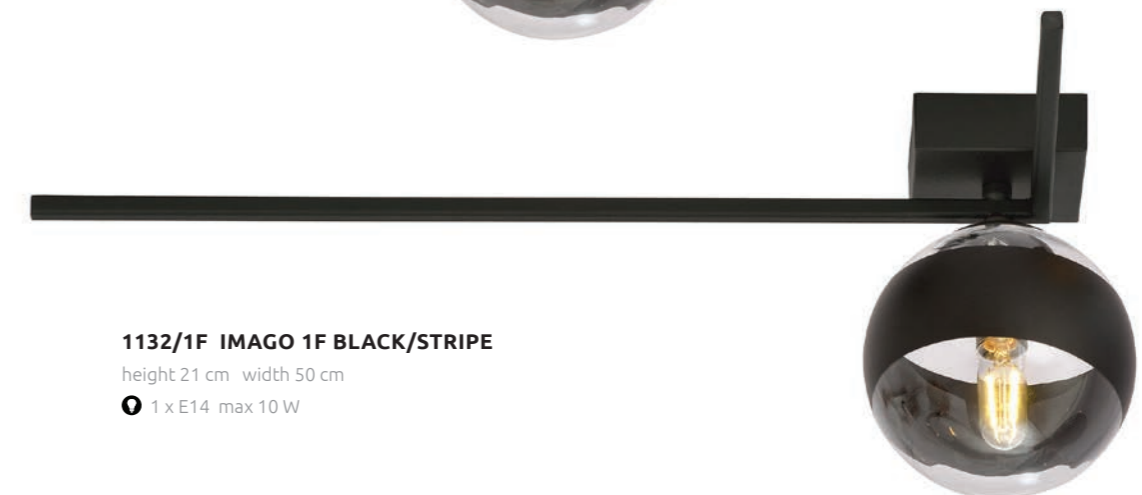

1 x E14 max 10 W

1132/1E IMAGO 1E BLACK/STRIPE

height 21 cm width 20 cm

1 x E14 max 10 W

1132/1G IMAGO 1G BLACK/STRIPE

height 21 cm width 23 cm

1 x E14 max 10 W

1132/1F IMAGO 1F BLACK/STRIPE