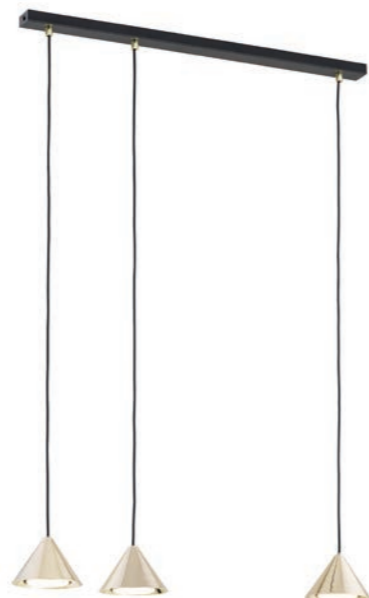

1329/3 ELIT 3 BL GOLD
height 100 cm width 70 cm
● 3 x GX53 max 12 W