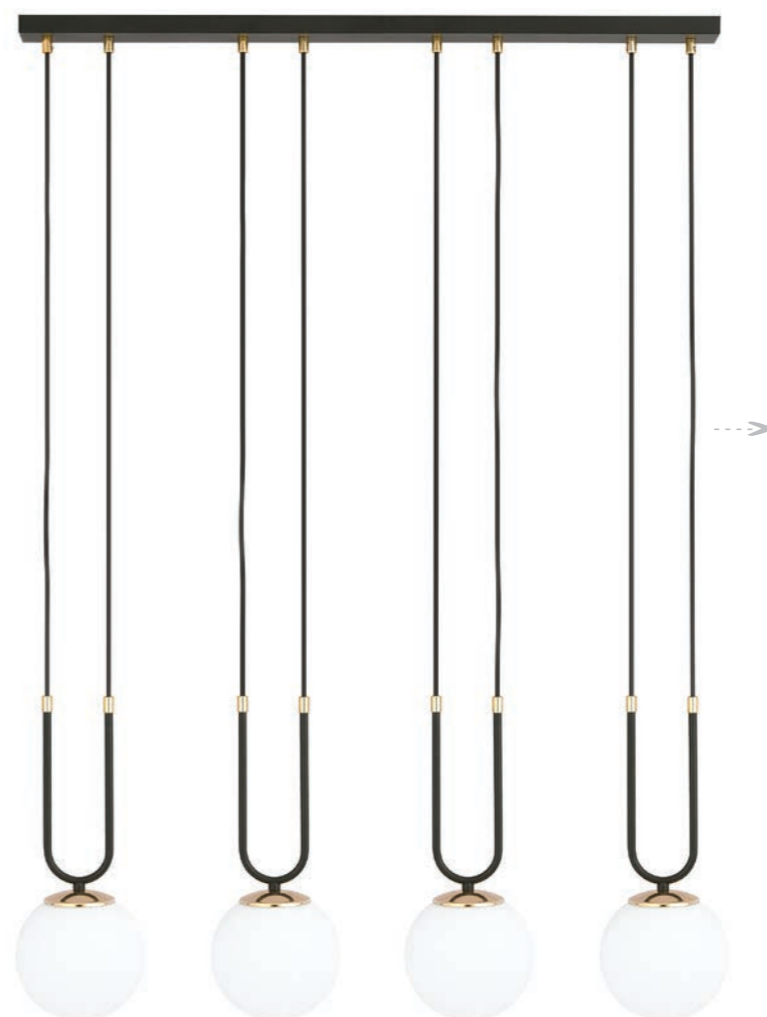

2 x E14 max 10 W

1101/LP3 HUNTER LP3 BLACK/OPAL

height 150 cm width 25 cm

3 x E14 max 10 W

dostępne | available

1112/3 GLAM 3 BLACK/OPAL
height max 115 cm width 70 cm
● 3 x E14 max 10 W

1112/4 GLAM 4 BLACK/OPAL
height max 115 cm width 92 cm
● 4 x E14 max 10 W