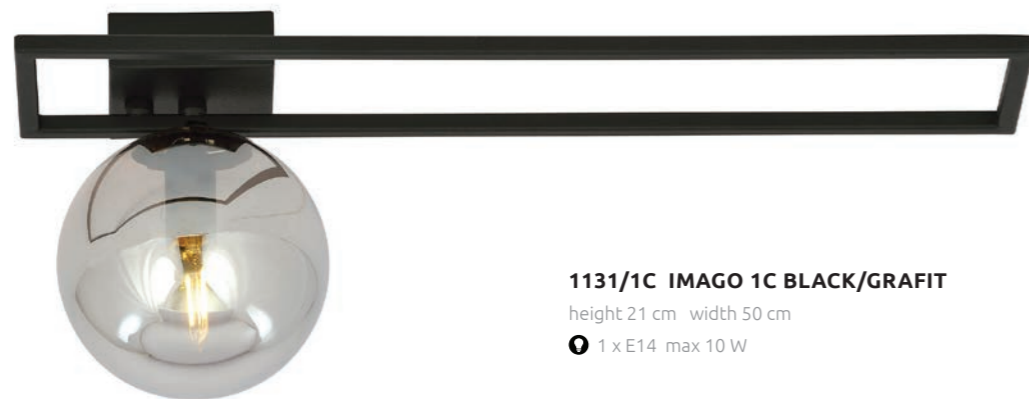

1131/1C IMAGO 1C BLACK/GRAFIT
height 21 cm width 50 cm
● 1 x E14 max 10 W