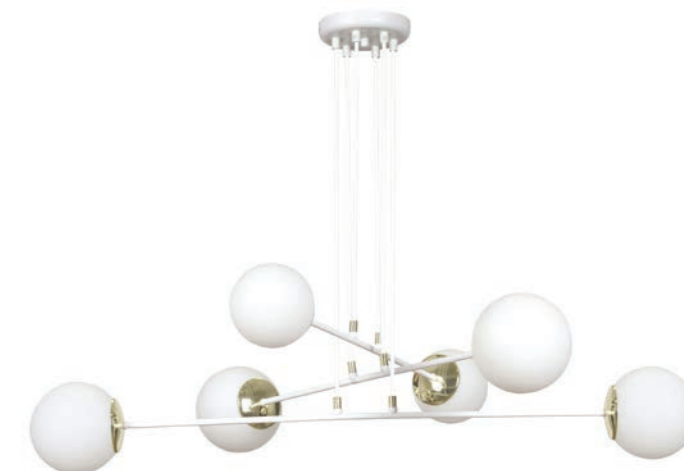

dostępne | available

966/6 OGNIS 6 BLACK
height 100 cm width 90 cm
● 6 x E14 max 10 W

967/6 OGNIS 6 WHITE
height 100 cm width 90 cm
● 6 x E14 max 10 W

966/4 OGNIS 4 BLACK
height 100 cm width 75 cm
● 4 x E14 max 10 W