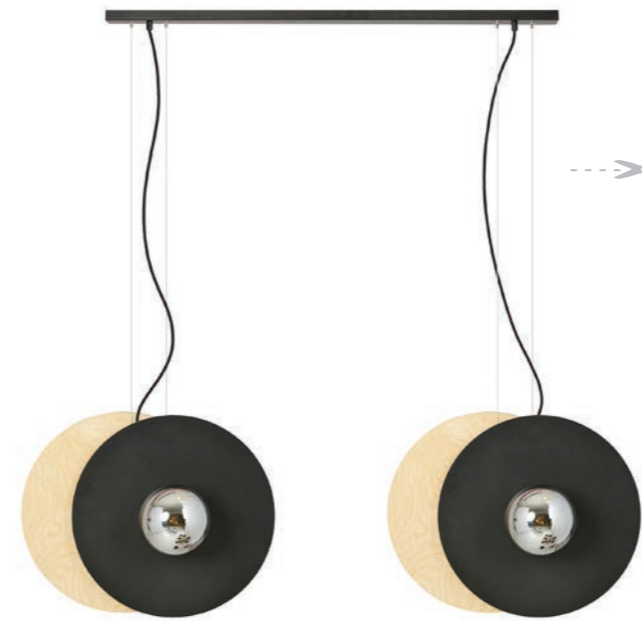

1302/4 SOHO 4 BL GRAFIT
height 120 cm width 126 cm
● 4 x E14 max 10 W