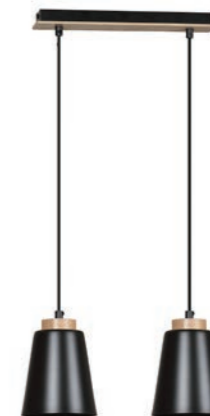

442/3 BOLERO 3 BLACK
height 100 cm width 66 cm
● 3 x E27 max 15 W

442/2 BOLERO 2 BLACK
height 100 cm width 40 cm
● 2 x E27 max 15 W

442/1 BOLERO 1 BLACK
height 100 cm width 14 cm
● 1 x E27 max 15 W

442/K1 BOLERO K1 BLACK
height 25 cm width 14 cm
● 1 x E27 max 15 W