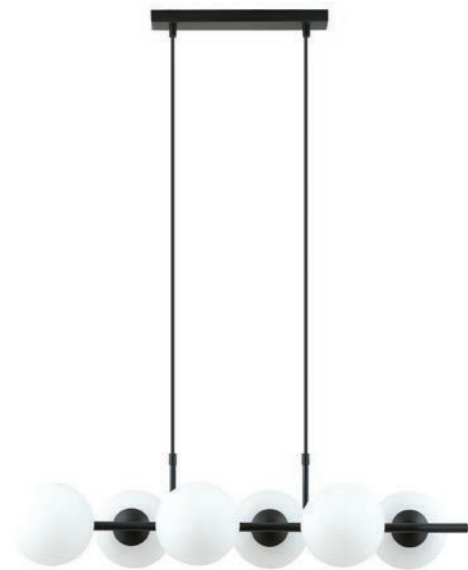

1205/6 RORY 6 OPAL
height 110 cm width 95 cm
● 6 x E14 max 10 W