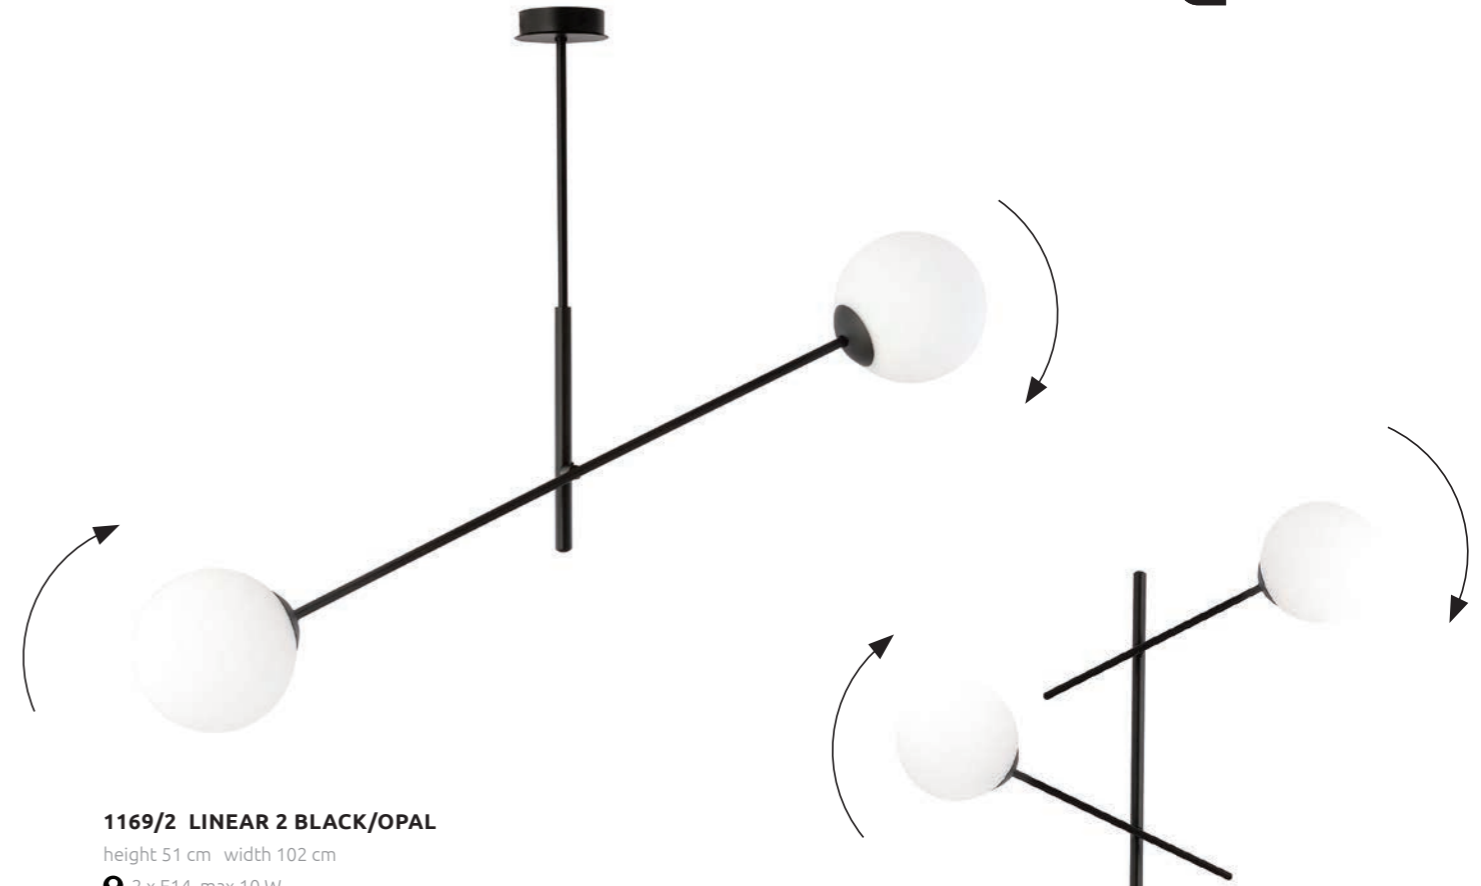

1167/LP2 LINEAR LP2 BLACK/GRAFIT
height 150 cm width 59 cm
● 2 x E14 max 10 W

dostępne | available

1169/6 LINEAR 6 BLACK/OPAL
 height 51 cm width 102 cm
 6 x E14 max 10 W

1169/4 LINEAR 4 BLACK/OPAL
 height 51 cm width 102 cm
 4 x E14 max 10 W