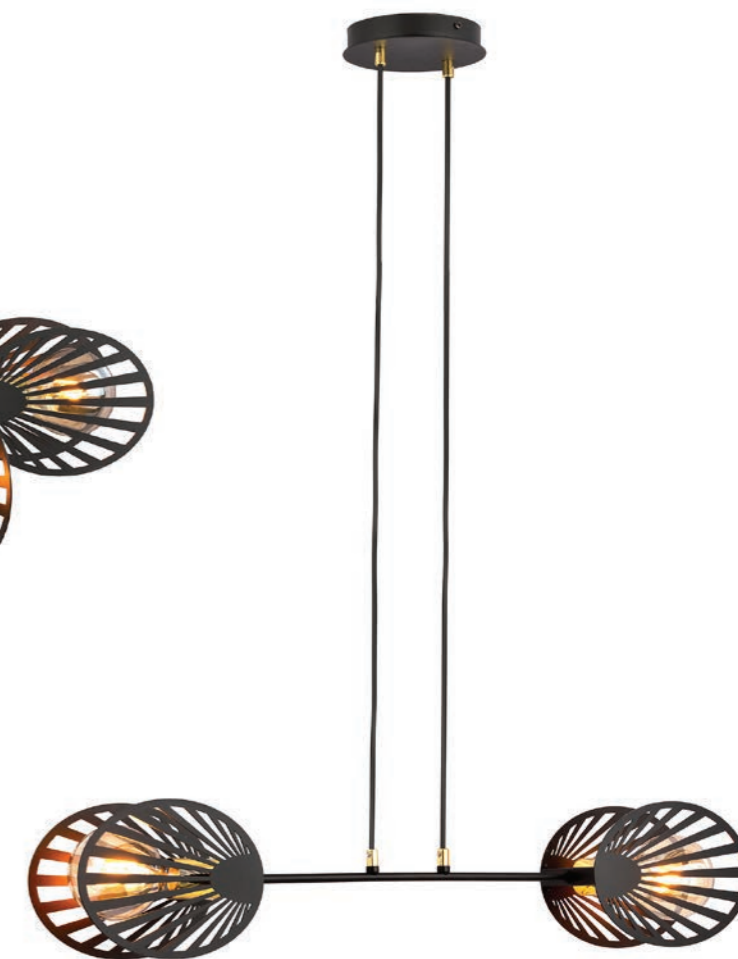

1181/2 TALIA 2
height 31 cm width 86 cm
● 2 x E27 max 15 W

1181/4 TALIA 4
height 31 cm width 86 cm
● 4 x E27 max 15 W

1181/K1 TALIA K1
height 23,5 cm width 16 cm
● 1 x E27 max 15 W

1146/4 PLAYA 4 BLACK
height 100 cm width 93 cm
● 4 x E27 max 15 W