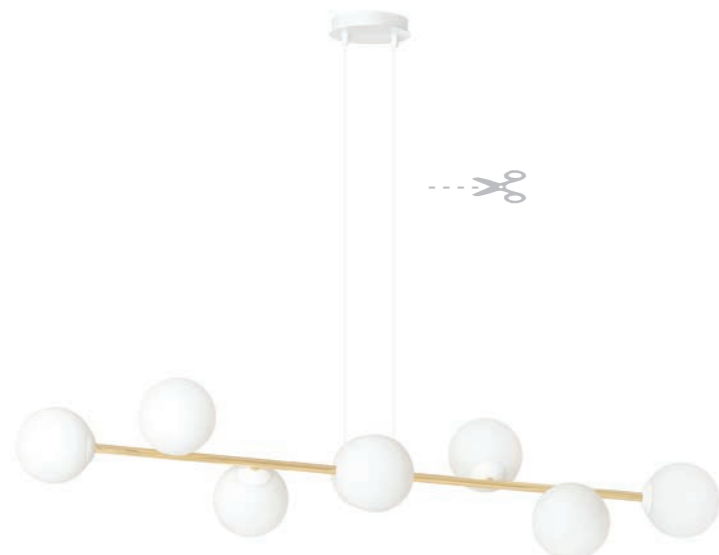

1242/8 GRAVITY 8 WH OPAL
height 100 cm width 140 cm
● 8 x E14 max 10 W