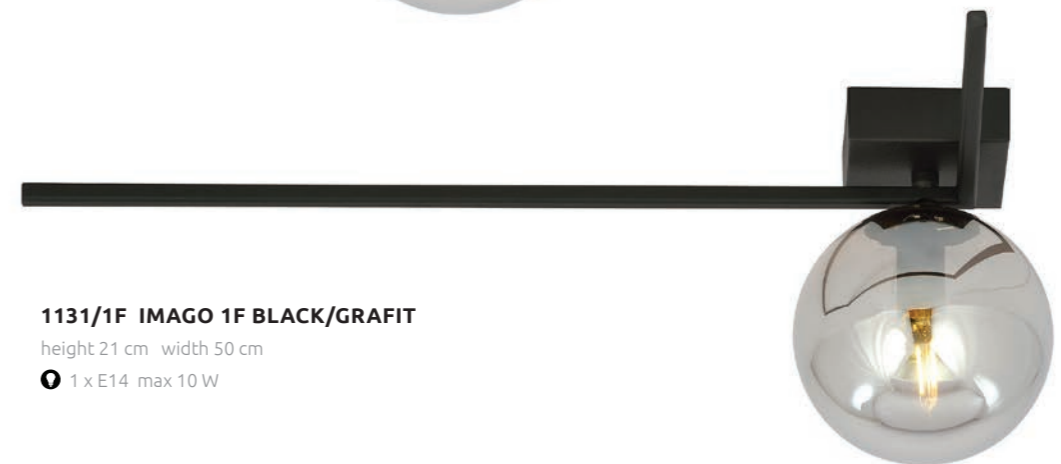

1131/1G IMAGO 1G BLACK/GRAFIT
height 21 cm width 23 cm
● 1 x E14 max 10 W

1131/1F IMAGO 1F BLACK/GRAFIT
height 21 cm width 50 cm
● 1 x E14 max 10 W