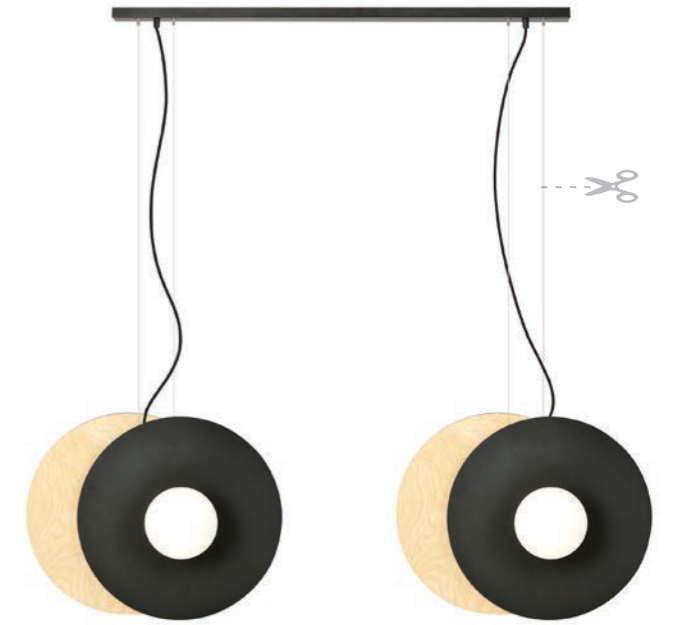

1303/4 SOHO 4 BL OPAL
height 120 cm width 126 cm
● 4 x E14 max 10 W