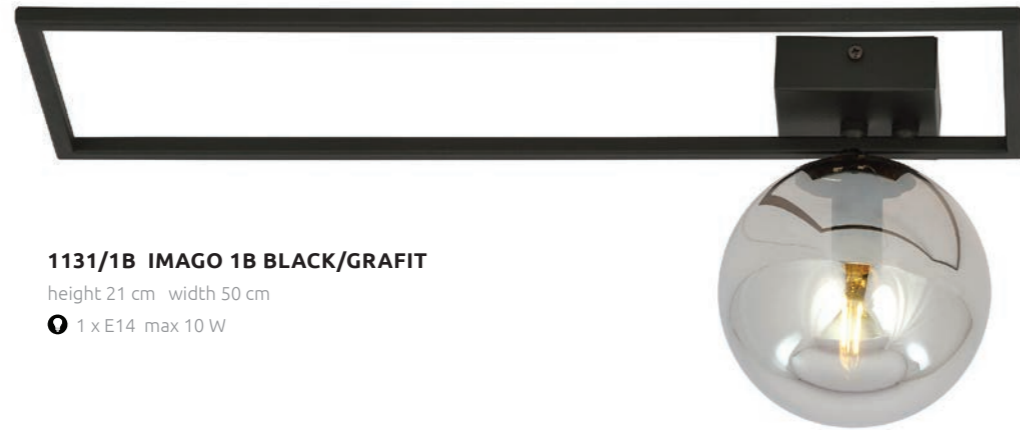

1131/1B IMAGO 1B BLACK/GRAFIT
height 21 cm width 50 cm
● 1 x E14 max 10 W