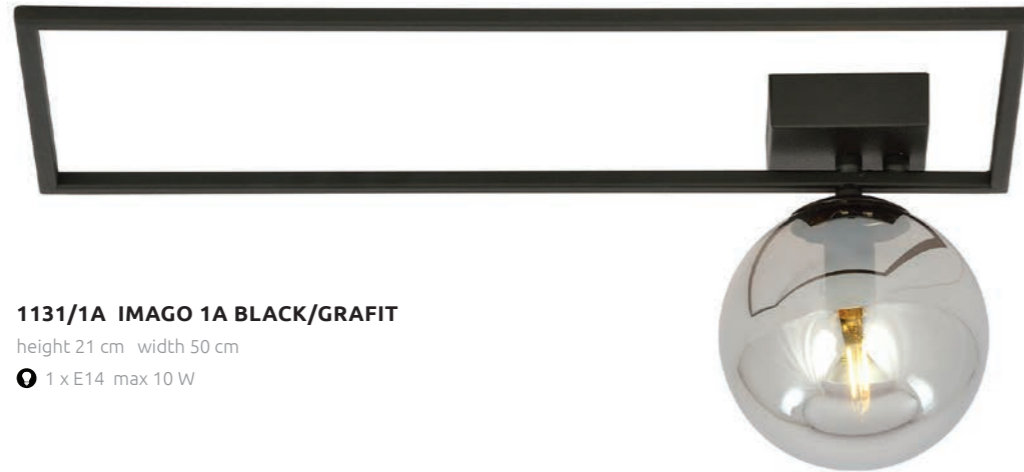

height 21 cm width 50 cm

● 1 x E14 max 10 W

1130/1F IMAGO 1F BLACK/OPAL

height 21 cm width 50 cm

● 1 x E14 max 10 W

1131/1A IMAGO 1A BLACK/GRAFIT
height 21 cm width 50 cm
● 1 x E14 max 10 W

1131/1D IMAGO 1D BLACK/GRAFIT
height 21 cm width 30 cm
● 1 x E14 max 10 W