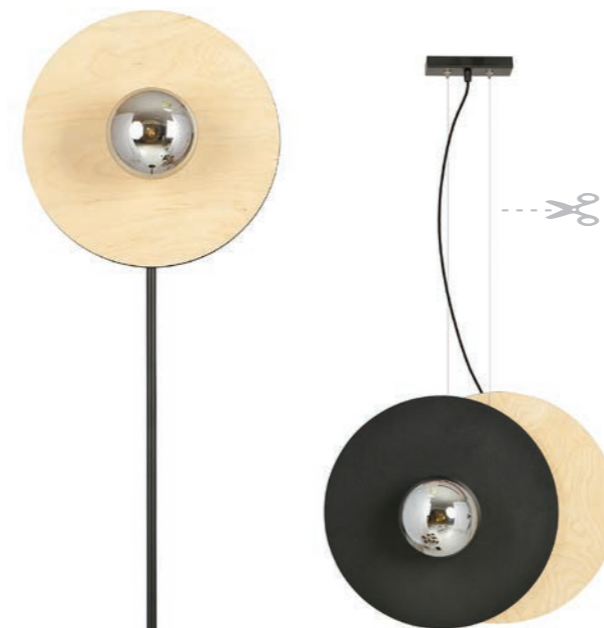

1302/2 SOHO 2 BL GRAFIT
height 120 cm width 49 cm
● 2 x E14 max 10 W

1303/2 SOHO 2 BL OPAL
height 120 cm width 49 cm
● 2 x E14 max 10 W

1302/LP1 SOHO LP1 BL GRAFIT
height 150 cm width 30 cm
● 1 x E14 max 10 W