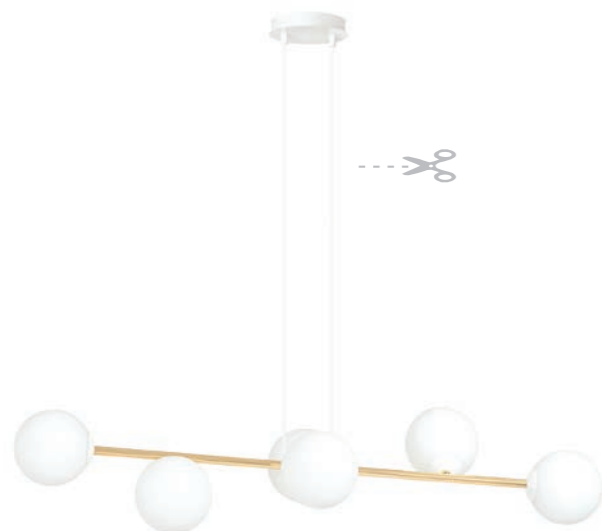

1242/6 GRAVITY 6 WH OPAL
height 100 cm width 110 cm
● 6 x E14 max 10 W