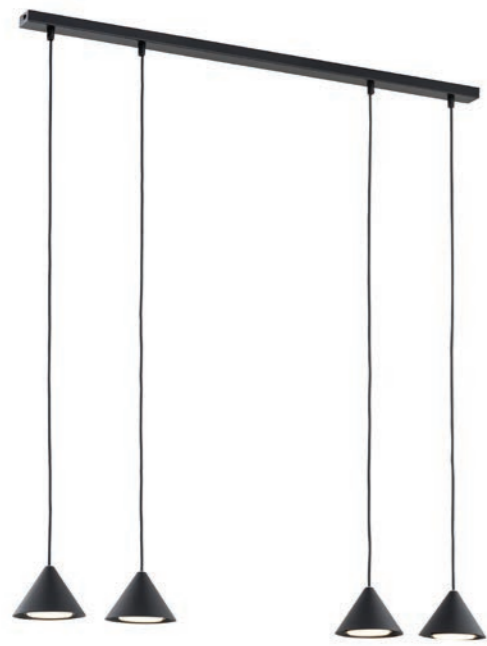

1330/4 ELIT 4 BL BLACK
height 100 cm width 90 cm
● 4 x GX53 max 12 W