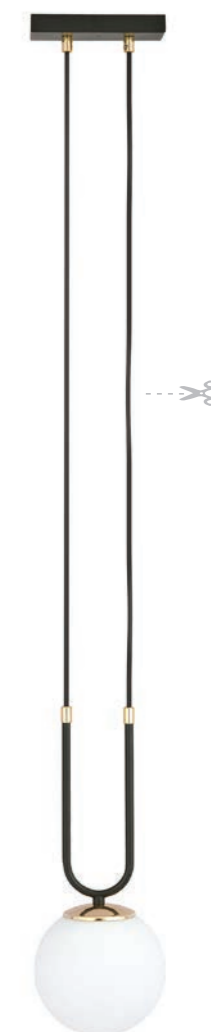

2 x E14 max 10 W

1101/LP3 HUNTER LP3 BLACK/OPAL

height 150 cm width 25 cm

3 x E14 max 10 W

dostępne | available

1112/3 GLAM 3 BLACK/OPAL
height max 115 cm width 70 cm
● 3 x E14 max 10 W

1112/4 GLAM 4 BLACK/OPAL
height max 115 cm width 92 cm
● 4 x E14 max 10 W