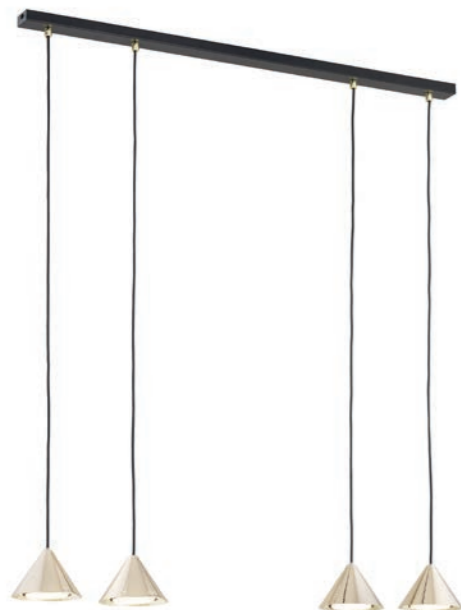

1329/4 ELIT 4 BL GOLD
height 100 cm width 90 cm
● 4 x GX53 max 12 W