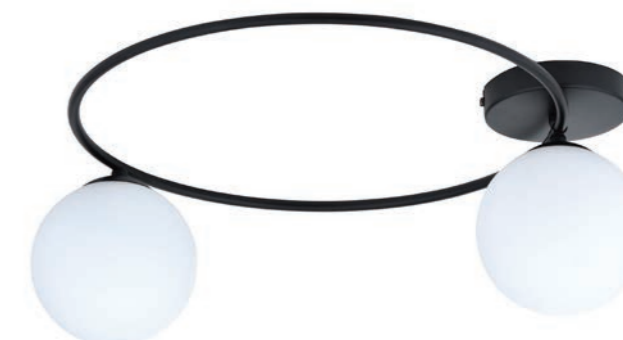

- 1 x E14 max 10 W

1256/3 SOPRA 3 BL GRAFIT
height 20 cm width 47 cm
● 3 x E14 max 10 W

1256/2 SOPRA 2 BL GRAFIT
height 20 cm width 47 cm
● 2 x E14 max 10 W

1257/3 SOPRA 3 BL OPAL
height 20 cm width 47 cm
● 3 x E14 max 10 W