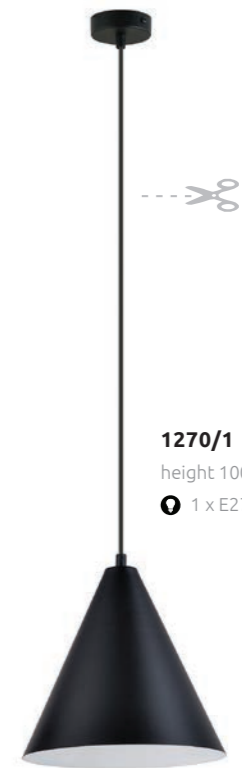

1270/1 REBEL 1 BLACK/WHITE
height 100 cm width 24 cm
● 1 x E27 max 15 W