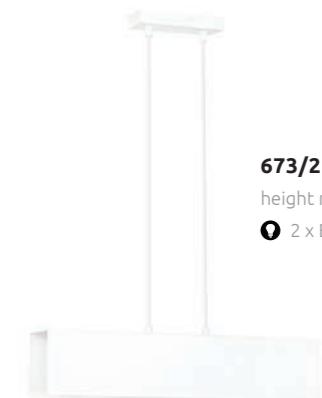

height max 100 cm width 72 cm

3 x E27 max 15 W

672/2 GENTOR 2 BLACK

height max 100 cm width 48 cm

2 x E27 max 15 W

673/2 GENTOR 2 WHITE

height max 100 cm width 48 cm

2 x E27 max 15 W

height 40 cm width 80 cm

- 2 x E27 max 15 W
- 2 x E14 max 10 W

613/4 MINERVA 4 WHITE

height 40 cm width 80 cm

- 2 x E27 max 15 W
- 2 x E14 max 10 W

612/2 MINERVA 2 BLACK

height 40 cm width 80 cm

- 1 x E27 max 15 W
- 1 x E14 max 10 W