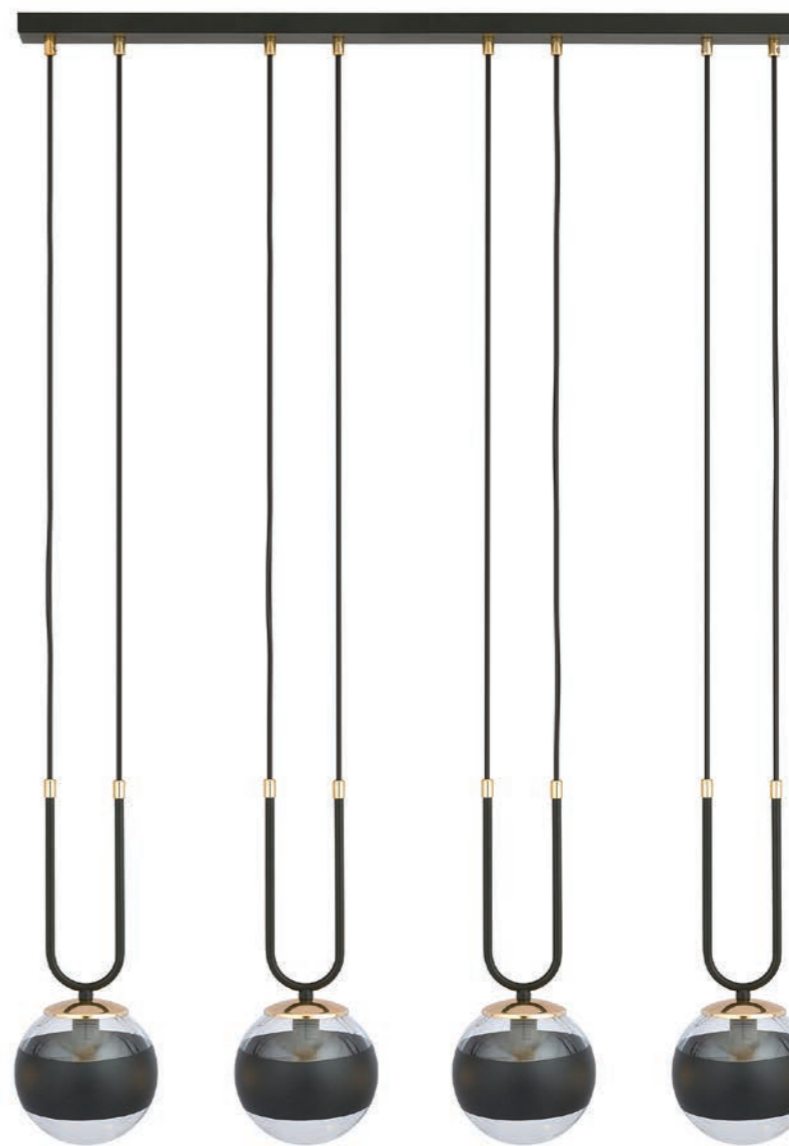

1113/4 GLAM 4 BLACK/STRIPE
height max 115 cm width 92 cm
● 4 x E14 max 10 W